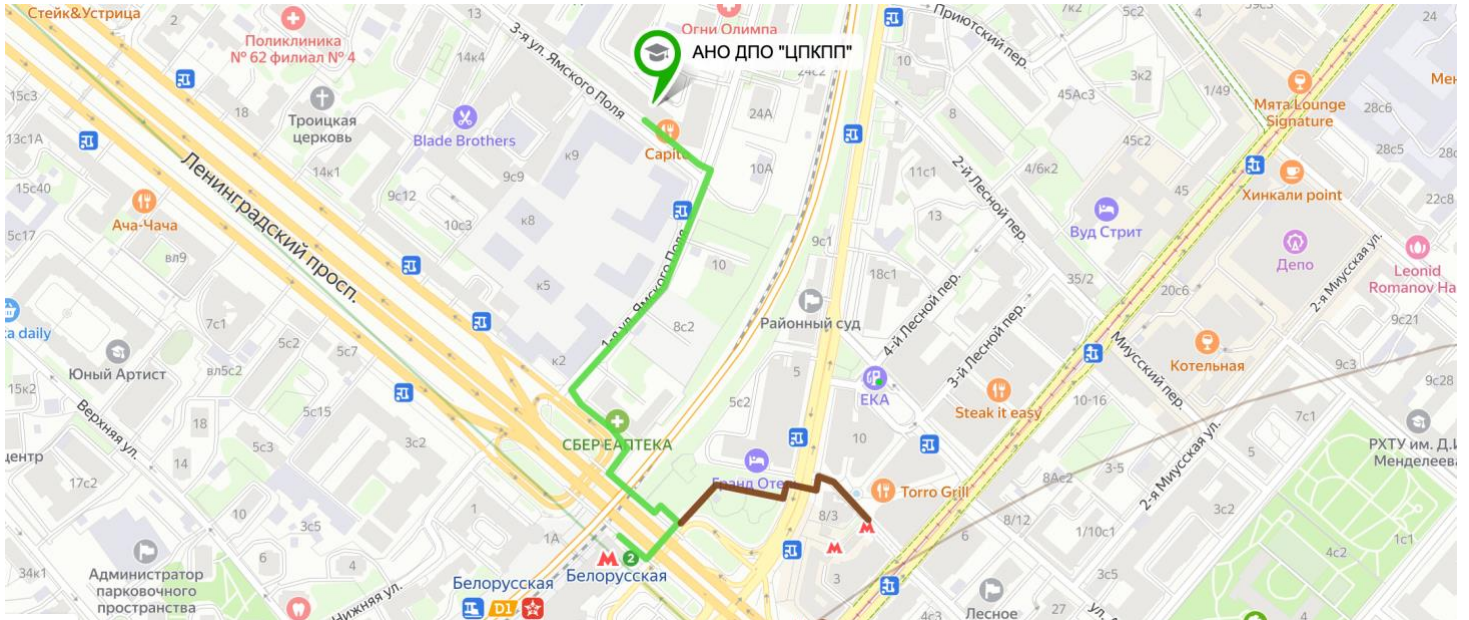

## Как добраться до учебного центра АНО ДПО «ЦПКПП»

Наш центр располагается на территории бизнес-парка «Ямское поле»

- 1) Пешком от станции метро Белорусская (**Замоскворецкая линия**), 630 м.  
Выходим из метро (выход один), проходим под мостом, и поднимаемся по ступенькам на мост, на мосту идем направо, до первой лестницы, спускаемся и далее прямо до 1-я ул. Ямского поля, поворачиваем направо и идем прямо до первого перекрестка, переходим дорогу видим перед собой дом 3-я ул. Ямского поля, дом 2, корпус 13. Вам нужен второй подъезд который расположен рядом с кафе «Silver Panda». Заходим и на охране сообщаем что вы в АНО ДПО «ЦПКПП», в 617 кабинет.
- 2) Пешком от станции метро Белорусская (**Кольцевая линия**), 880 м.  
Выходим из метро (выход №3), поворачиваем налево и идем до регулируемого пешеходного перехода, переходим дорогу и идем прямо до моста через аллею мимо деревянной одноэтажной постройки, поднимаемся по ступенькам на мост и идем направо, до первой лестницы, спускаемся и далее прямо до 1-я ул. Ямского поля, поворачиваем направо и идем прямо до первого перекрестка, переходим дорогу видим перед собой дом: 3-я ул. Ямского поля, дом 2, корпус 13. Вам нужен второй подъезд который расположен рядом с кафе «Silver Panda». Заходим и на охране сообщаем что вы в АНО ДПО «ЦПКПП», в 617 кабинет.
- 3) На машине.  
В навигаторе вбиваем 3-я ул. Ямского поля, дом 2, корпус 13. Перед зданием есть городская, платная парковка.

\*Если для вашего авто заказан пропуск на территорию, то заезд осуществляется с правой стороны дома: 1-я ул. Ямского поля, дом 2 корпус 12, железные ворота, за которыми находится два шлагбаума.

Если у вас не получается найти наш центр - звоните 8 800 222 61 62 (звонок бесплатный)